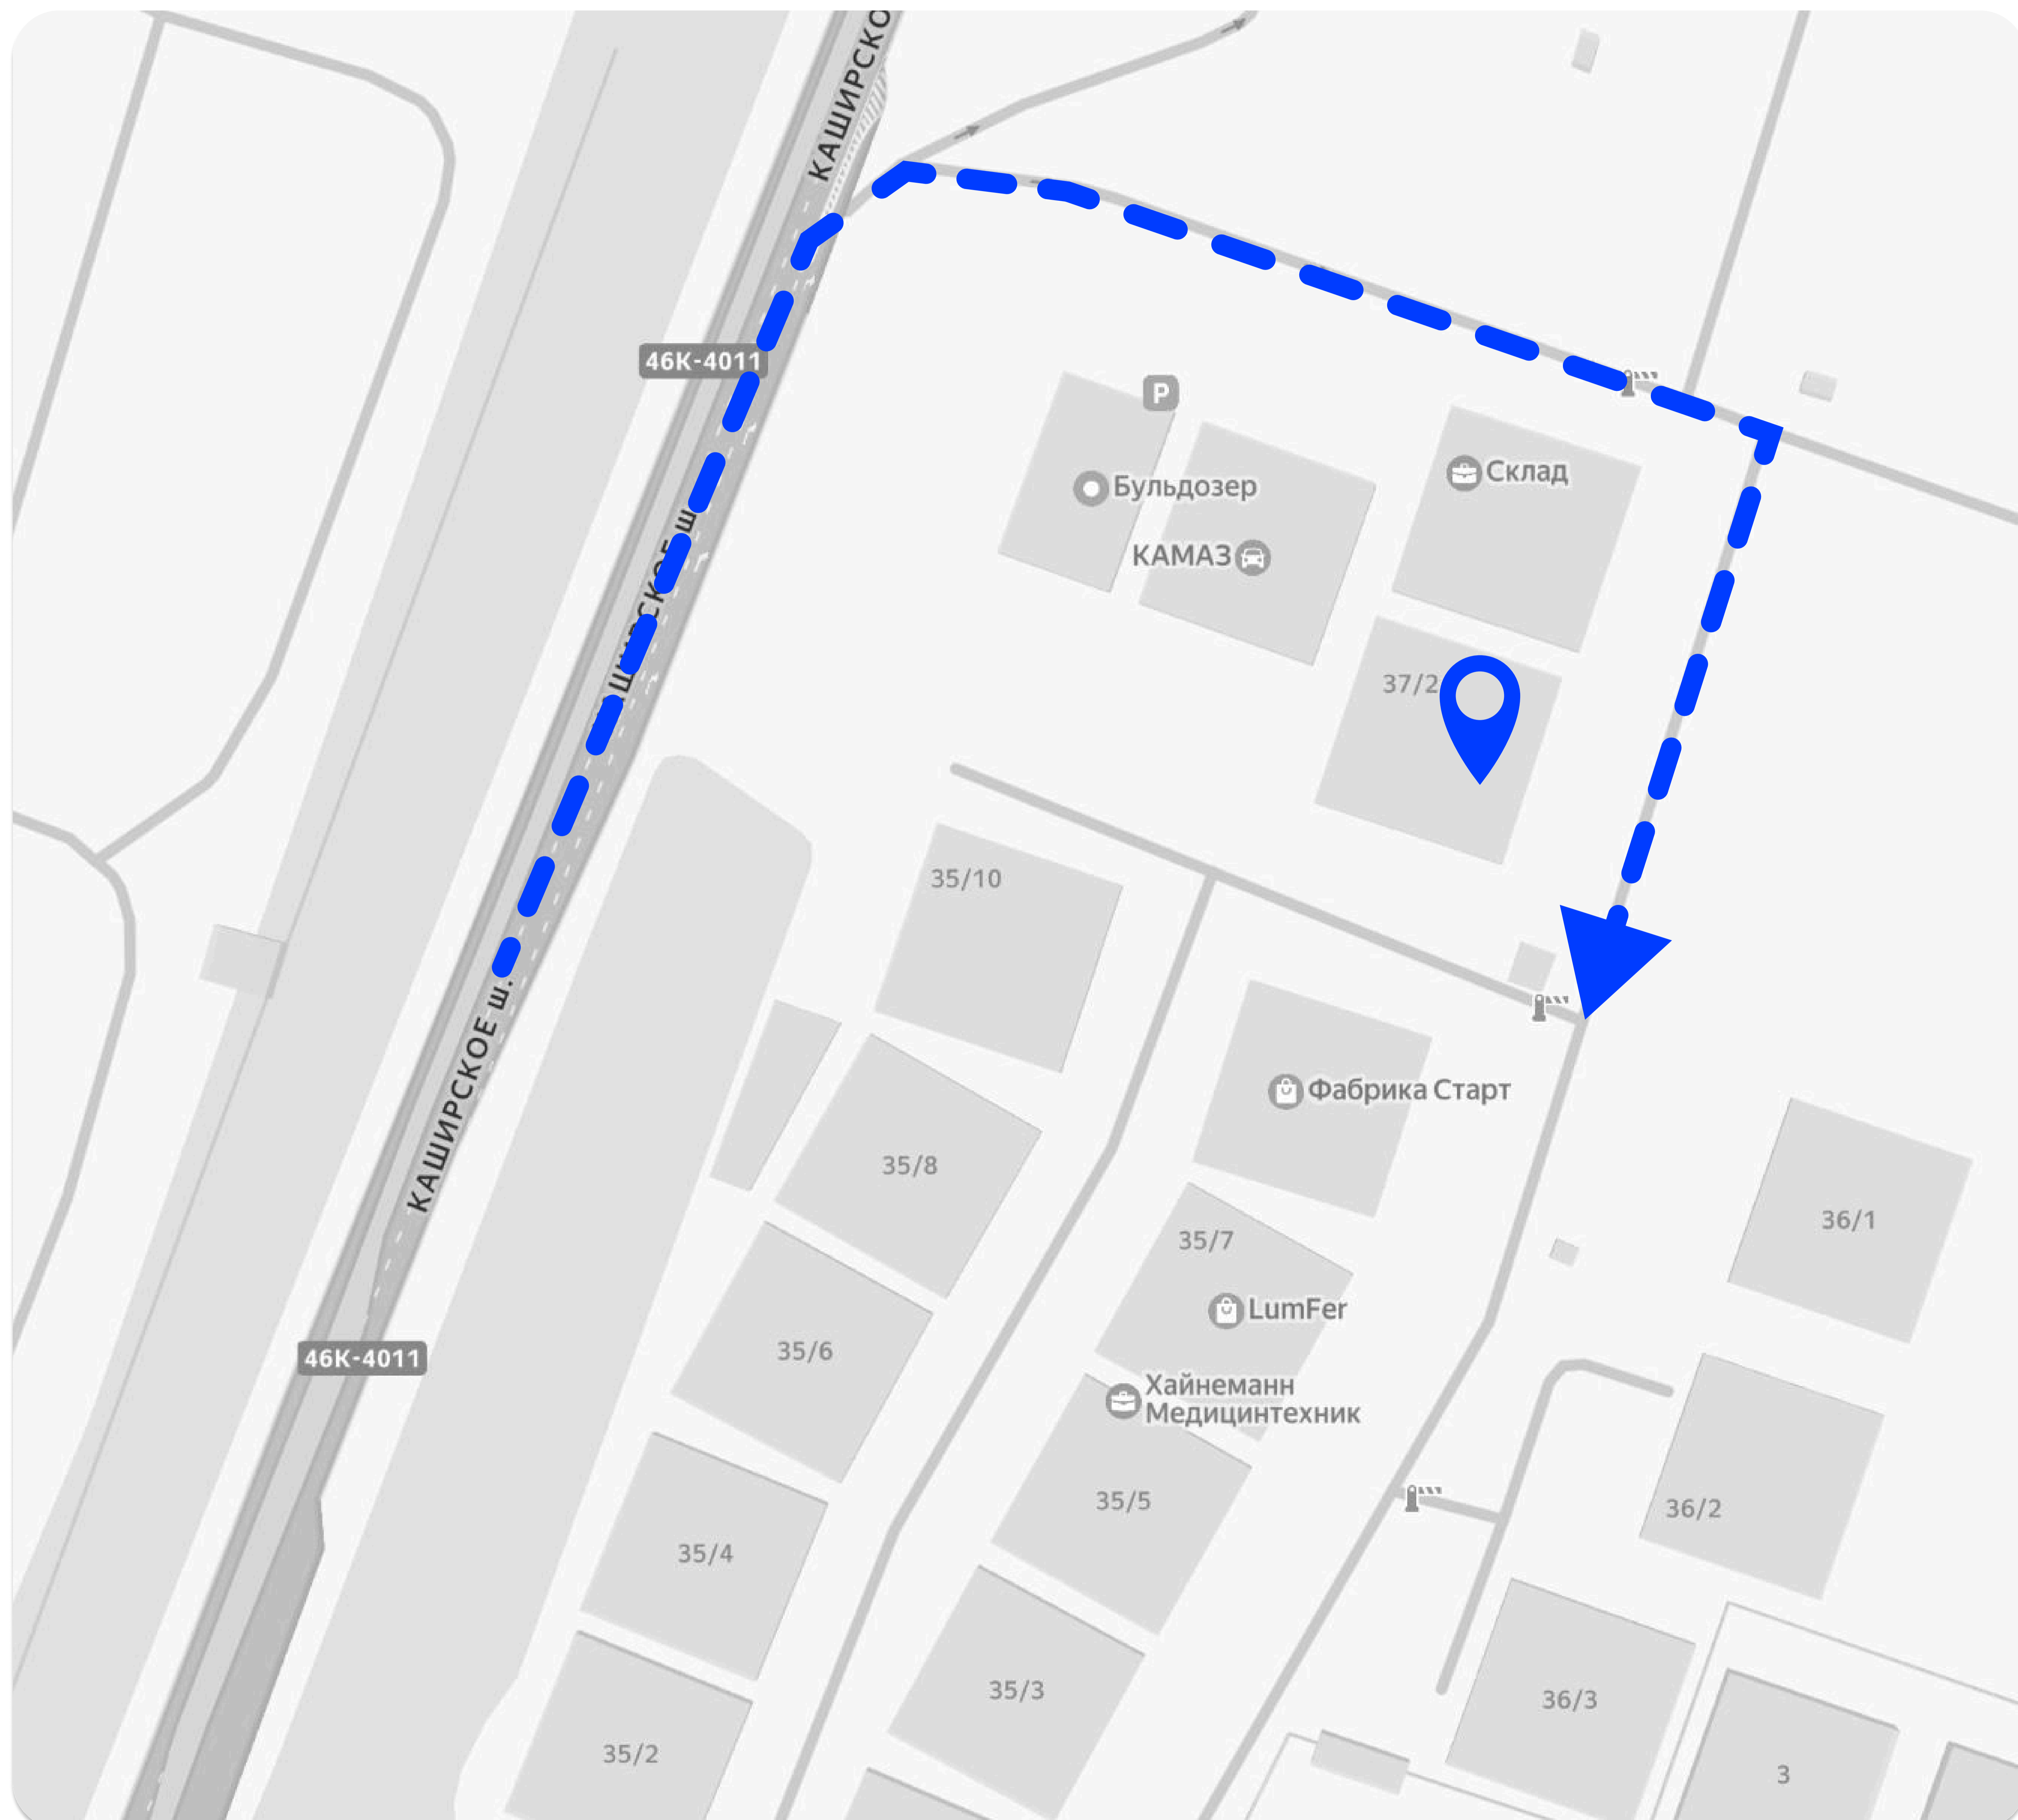

СХЕМА ПРОЕЗДА НА СКЛАД ООО ГК «ТРАНССТРОЙКОМПЛЕКТ»

Каширское ш., 31-й км, 37/2
Ленинский г. о., Московская обл.

координаты: 55.520971, 37.765022