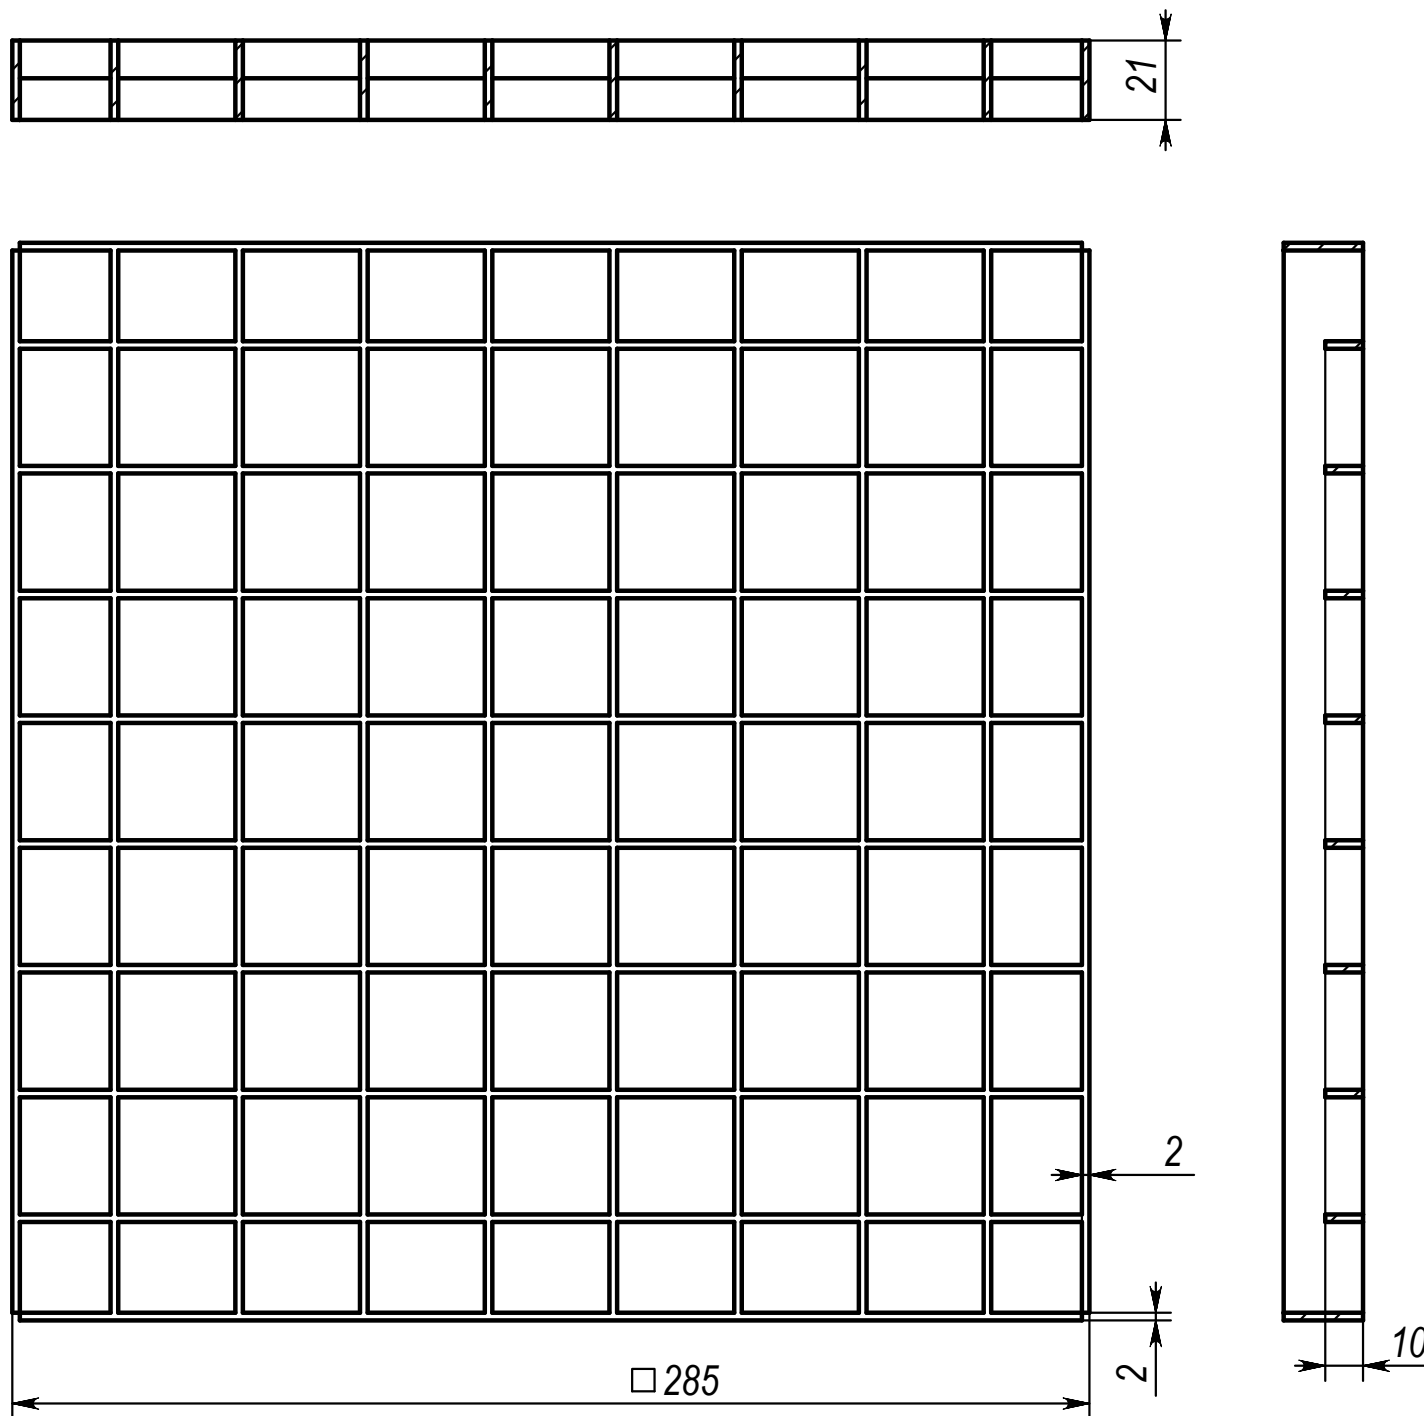

Арт. Р3030АВ

Изм.	Лист	№ докум.	Подп.	Дата
Разраб.				10.12.18
Пров.				
Т. контр.				
Нач. КБ				
Н. контр.				
Утв.				

Подпись и дата

Изм. № дубл.

Взам. инв. №

Подпись и дата

Изм. № подл.

Арт. Р3030АВ

Решетка оцинкованная
ячеистая
дождеприемника 300*300

Лит.	Масса	Масштаб
	1,44	1:2
Лист		Листов 1